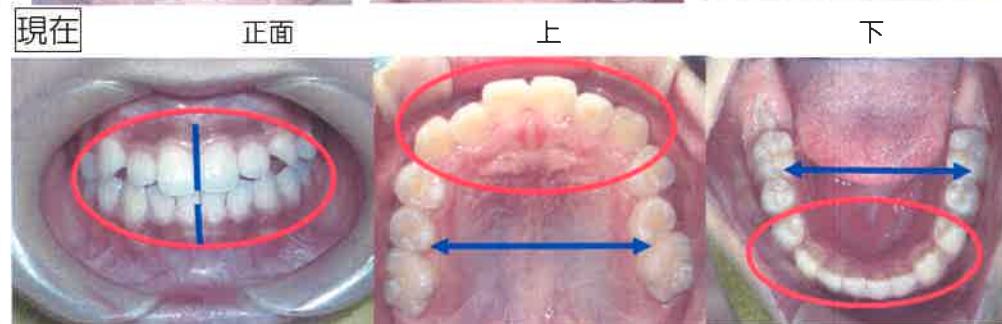

◆4月17日（日）は東京 八重洲倶楽部にて開催された「SUTA
FUS（フォローアップセミナー）」に参加してきました。古畑
理事より「小児のO-SASの特異性」についてのミニ講演が
あり、終了後症例検討コースが2組に分かれ、長谷川理事の
基、勉強して参りました。あきらデンタル・クリニックの経過
症例や模型症例に関しても複数提示して、様々なありがたき
意見を頂戴することができました。

◆4月25日（日）東京医科歯科大学で開催された「6mm以上の
ポケットでも切らずに治す—患者さんから学んだ47年間の臨床
で学んだこと」に参加してきました。
講師は長野県ご開業の 谷口 威夫（たけお）先生でした。
歯周病に対する深い考え方から食生活習慣の大切さなどに
ついて～今改めて勉強していかなければならない
内容が盛り沢山でした！

★ハッピースマイル 症例 No4★

SH 療法＝狭窄歯列拡大療法により治療を行っている小学 5 年生の患者様です。

◆SH 療法の目的は、個人に適した正常な口腔環境をつくること
全身の健康状態の改善・維持 QOL の向上を行っていくことです！

スタートより5ヶ月经過
(上下顎狭窄が少しずつ拡大され、正中が合ってきております)

※症例は患者様、親御様の御協力の基、掲載させていただいております。

診療日

5 MAY 2016