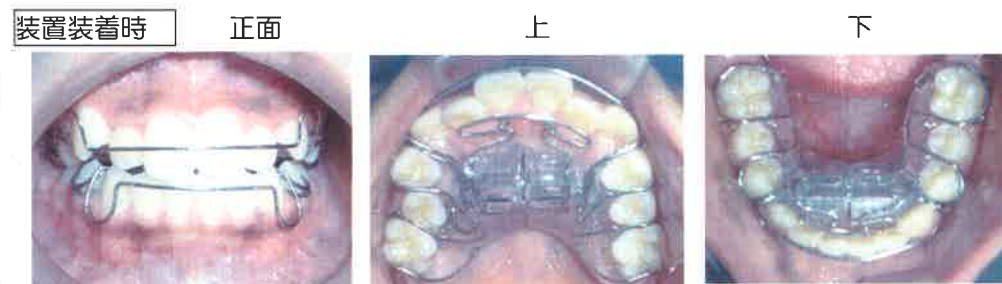

★ハッピースマイル 症例 No4★

SH 療法＝狭窄歯列拡大療法により治療を行っている小学 5 年生の患者様です。

◆SH 療法の目的は、個人に適した正常な口腔環境をつくること
全身の健康状態の改善・維持 QOL の向上を行っていくことです！

スタートより5ヶ月经過
(上下顎狭窄が少しずつ拡大され、正中が合ってきております)

※症例は患者様、親御様の御協力の基、掲載させていただいております。

診療日

5 MAY 2016