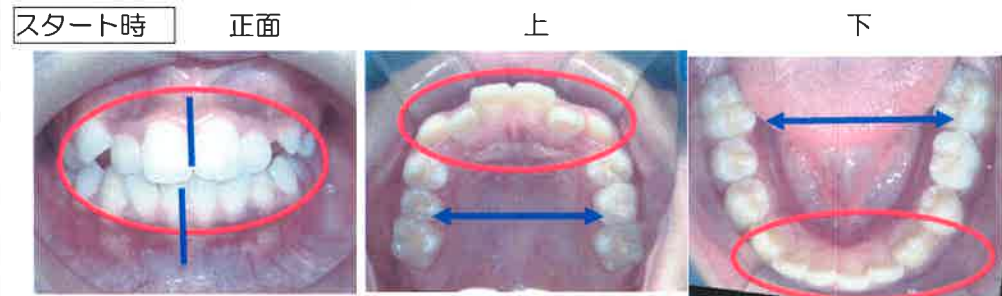

★ハッピースマイル 症例 No4★

SH 療法＝狭窄歯列拡大療法により治療を行っている小学 5 年生の患者様です。

◆SH 療法の目的は、個人に適した正常な口腔環境をつくること
全身の健康状態の改善・維持 QOL の向上を行っていくことです！

スタートより5ヶ月经過
(上下顎狭窄が少しずつ拡大され、正中が合ってきております)

※症例は患者様、親御様の御協力の基、掲載させていただいております。

診療日

5 MAY 2016