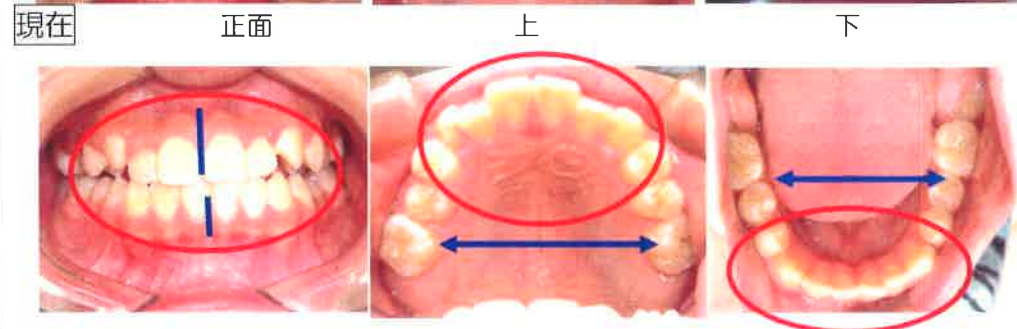

◆本年度 山形歯科専門学校より新人歯科衛生士が入職することになりました(*^^)v

山形市内だけでも150件を超える歯科医院がある中で、よくぞ！当院を選んでくれました。しっかり勉強できる環境整備を行っていきます。皆さまにも、彼女の成長を温かく見守って頂ければ幸いです！！

1

JANUARY 2017

	月	火	水	木	金	土	日
							1 休
☆ 診 療 日 ☆	2 休	3 休	4 休	5	6 1日診療	7	8 休
	9 休	10	11	12	13 1日診療	14	15 休
	16	17	18	19	20 1日診療	21	22 休
	23	24	25	26	27 午前診療	28	29 休
	30	31					

★ハッピースマイル 症例 No11★

SH 療法＝狭窄歯列拡大療法により治療を行っている11歳の患者様です。

◆SH 療法の目的は、個人に適した正常な口腔環境をつくること
全身の健康状態の改善・維持 QOLの向上を行っていくことです！

スタートより8ヶ月経過

(前歯の凸凹の改善だけではなく、前噛みができる状態になってきております(*^^)v 全体の器も大きくきれいになっているのがおわかりになりますね！)

※症例は患者様、親御様の御協力の基、掲載させていただいております。