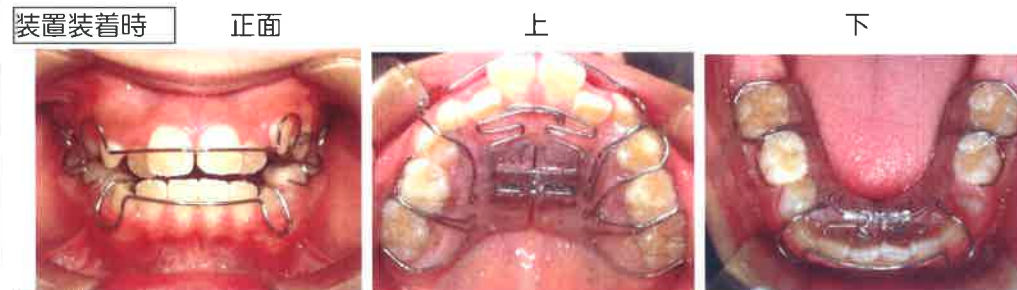

◆本年度 山形歯科専門学校より新人歯科衛生士が入職することになりました(*^^)v

山形市内だけでも150件を超える歯科医院がある中で、よくぞ！当院を選んでくれました。しっかり勉強できる環境整備を行っていきます。皆さまにも、彼女の成長を温かく見守って頂ければ幸いです！！

1

JANUARY 2017

	月	火	水	木	金	土	日
							1 休
☆ 診 療 日 ☆	2 休	3 休	4 休	5	6 1日診療	7	8 休
	9 休	10	11	12	13 1日診療	14	15 休
	16	17	18	19	20 1日診療	21	22 休
	23	24	25	26	27 午前診療	28	29 休
	30	31					

★ハッピースマイル 症例 No11★

SH 療法＝狭窄歯列拡大療法により治療を行っている11歳の患者様です。

◆SH 療法の目的は、個人に適した正常な口腔環境をつくること
全身の健康状態の改善・維持 QOLの向上を行っていくことです！

スタートより8ヶ月経過

(前歯の凸凹の改善だけではなく、前噛みができる状態になってきております(*^^)v 全体の器も大きくきれいになっているのがおわかりになりますね！)

※症例は患者様、親御様の御協力の基、掲載させていただいております。