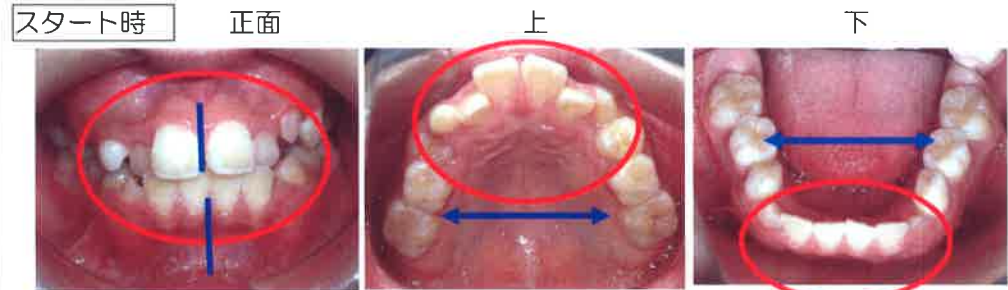

◆本年度 山形歯科専門学校より新人歯科衛生士が入職することになりました(*^^)v

山形市内だけでも150件を超える歯科医院がある中で、よくぞ！当院を選んでくれました。しっかり勉強できる環境整備を行っていきます。皆さまにも、彼女の成長を温かく見守って頂ければ幸いです！！

1

JANUARY 2017

	月	火	水	木	金	土	日
							1 休
☆ 診 療 日 ☆	2 休	3 休	4 休	5	6 1日診療	7	8 休
	9 休	10	11	12	13 1日診療	14	15 休
	16	17	18	19	20 1日診療	21	22 休
	23	24	25	26	27 午前診療	28	29 休
	30	31					

★ハッピースマイル 症例 No11★

SH 療法＝狭窄歯列拡大療法により治療を行っている11歳の患者様です。

◆SH 療法の目的は、個人に適した正常な口腔環境をつくること
全身の健康状態の改善・維持 QOLの向上を行っていくことです！

スタートより8ヶ月経過

(前歯の凸凹の改善だけではなく、前噛みができる状態になってきております(*^^)v 全体の器も大きくきれいになっているのがおわかりになりますね！)

※症例は患者様、親御様の御協力の基、掲載させていただいております。